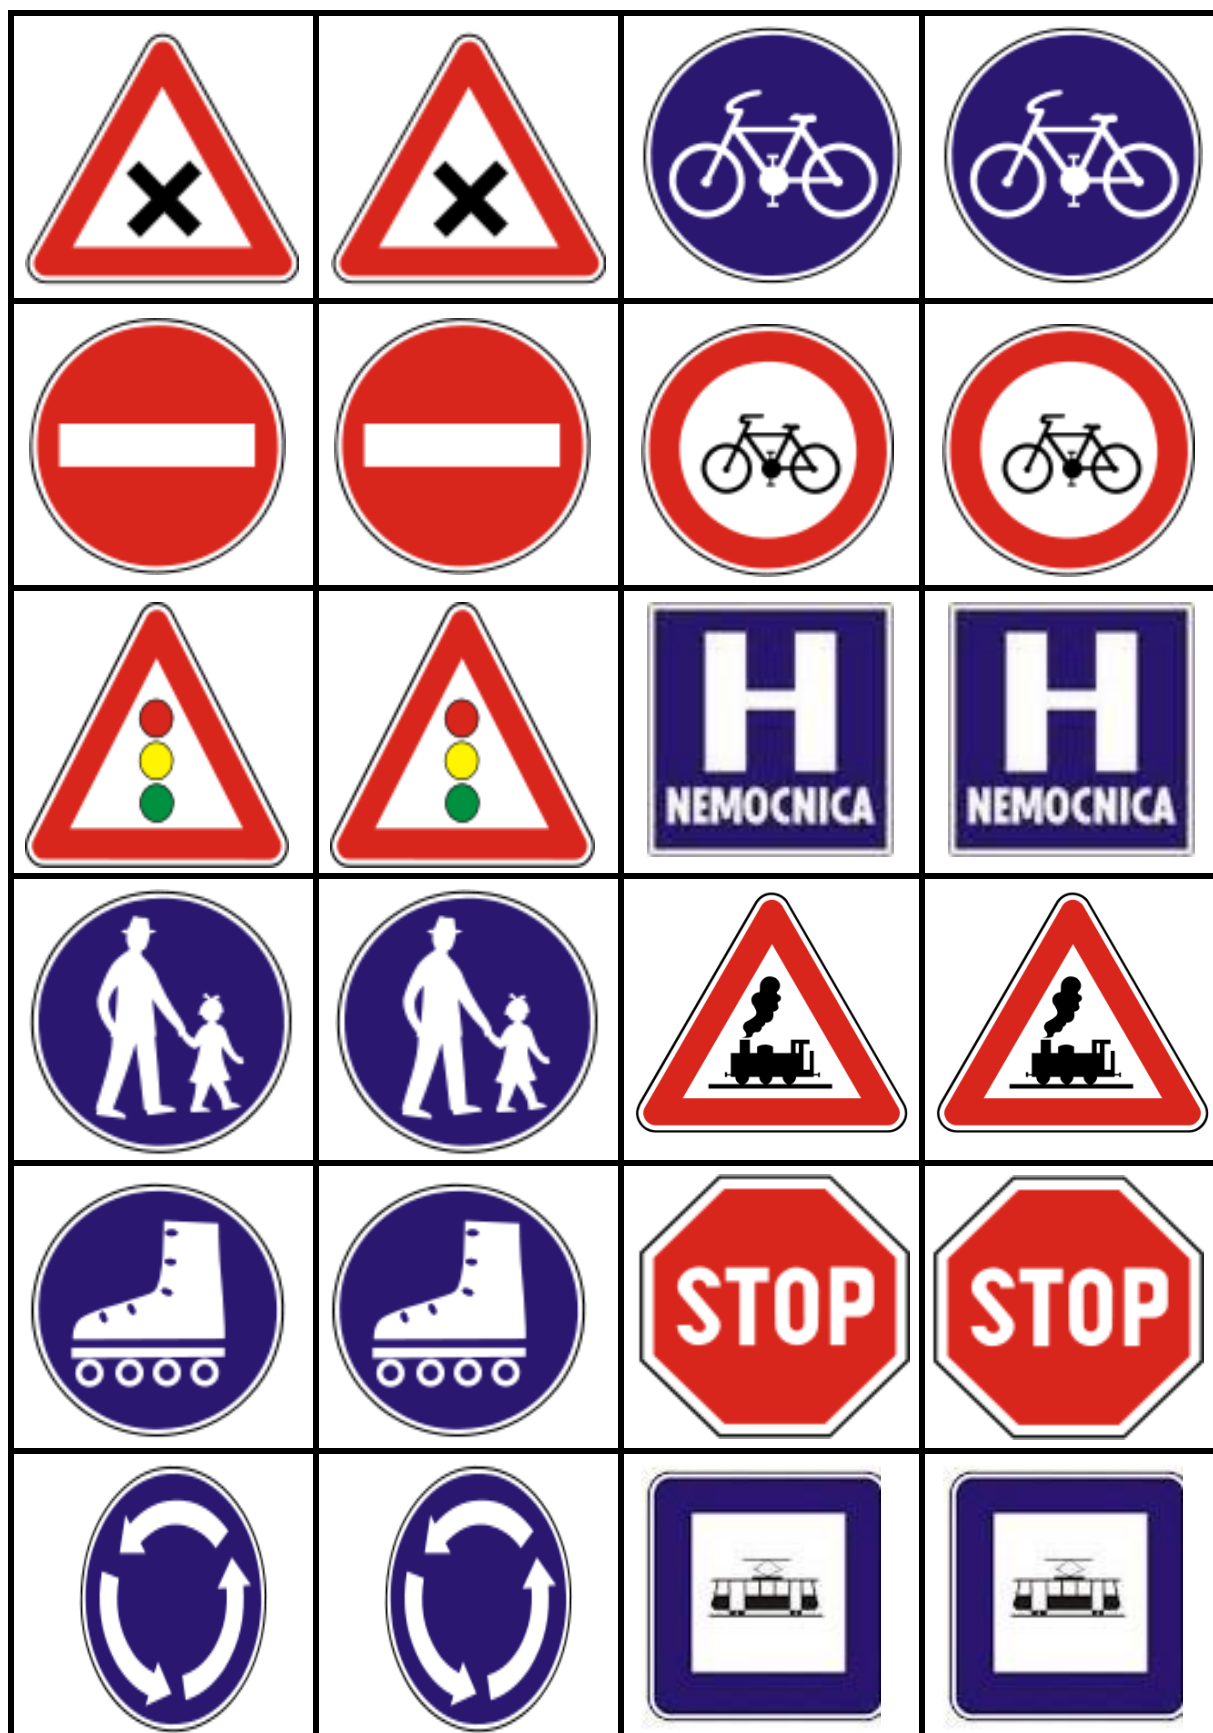

Pokyny k Pracovnému listu č. 2

Ujo cestár chcel postaviť dopravné značky na cestu. Ale oni sa mu úplne pomiešali. Pomôž mu ich roztriediť. Čiarou pospájaj značky s označením skupiny, do ktorej patrí.

Obmena: Žiaci dajú do krúžku dopravné značky podľa pokynov vyučujúceho (napr. len príkazové dopravné značky, len informatívne dopravné značky).

PRÍKAZOVÉ

ZÁKAZOVÉ

INFORMATÍVNE

VÝSTRAŽNÉ

Pracovný list č. 3

Spoj obrázok so správnym pomenovaním.

NEMOCNICA

**ZÁKAZ ODBOČENIA
VĽAVO**

PEXESO

Výstražné dopravné značky

Výstražné dopravné značky upozorňujú na **nebezpečenstvo**. Tieto značky vodičovi hovoria: „**POZOR!**“

Majú tvar **červeného trojuholníka**.

KRIŽOVATKA

POZOR, ZVER !

ŽELEZNIČNÉ PRIECESTIE

POZOR,
PRIECHOD PRE CHODCOV

POZOR, CYKLISTI

POZOR, DETI !

SVETELNÉ SIGNÁLY

Zákazové dopravné značky

Zákazové dopravné značky nám dávajú zákazy a obmedzenia. Tam, kde sa objaví takáto značka, nám vždy hovorí : „**NESMIEŠ !**“